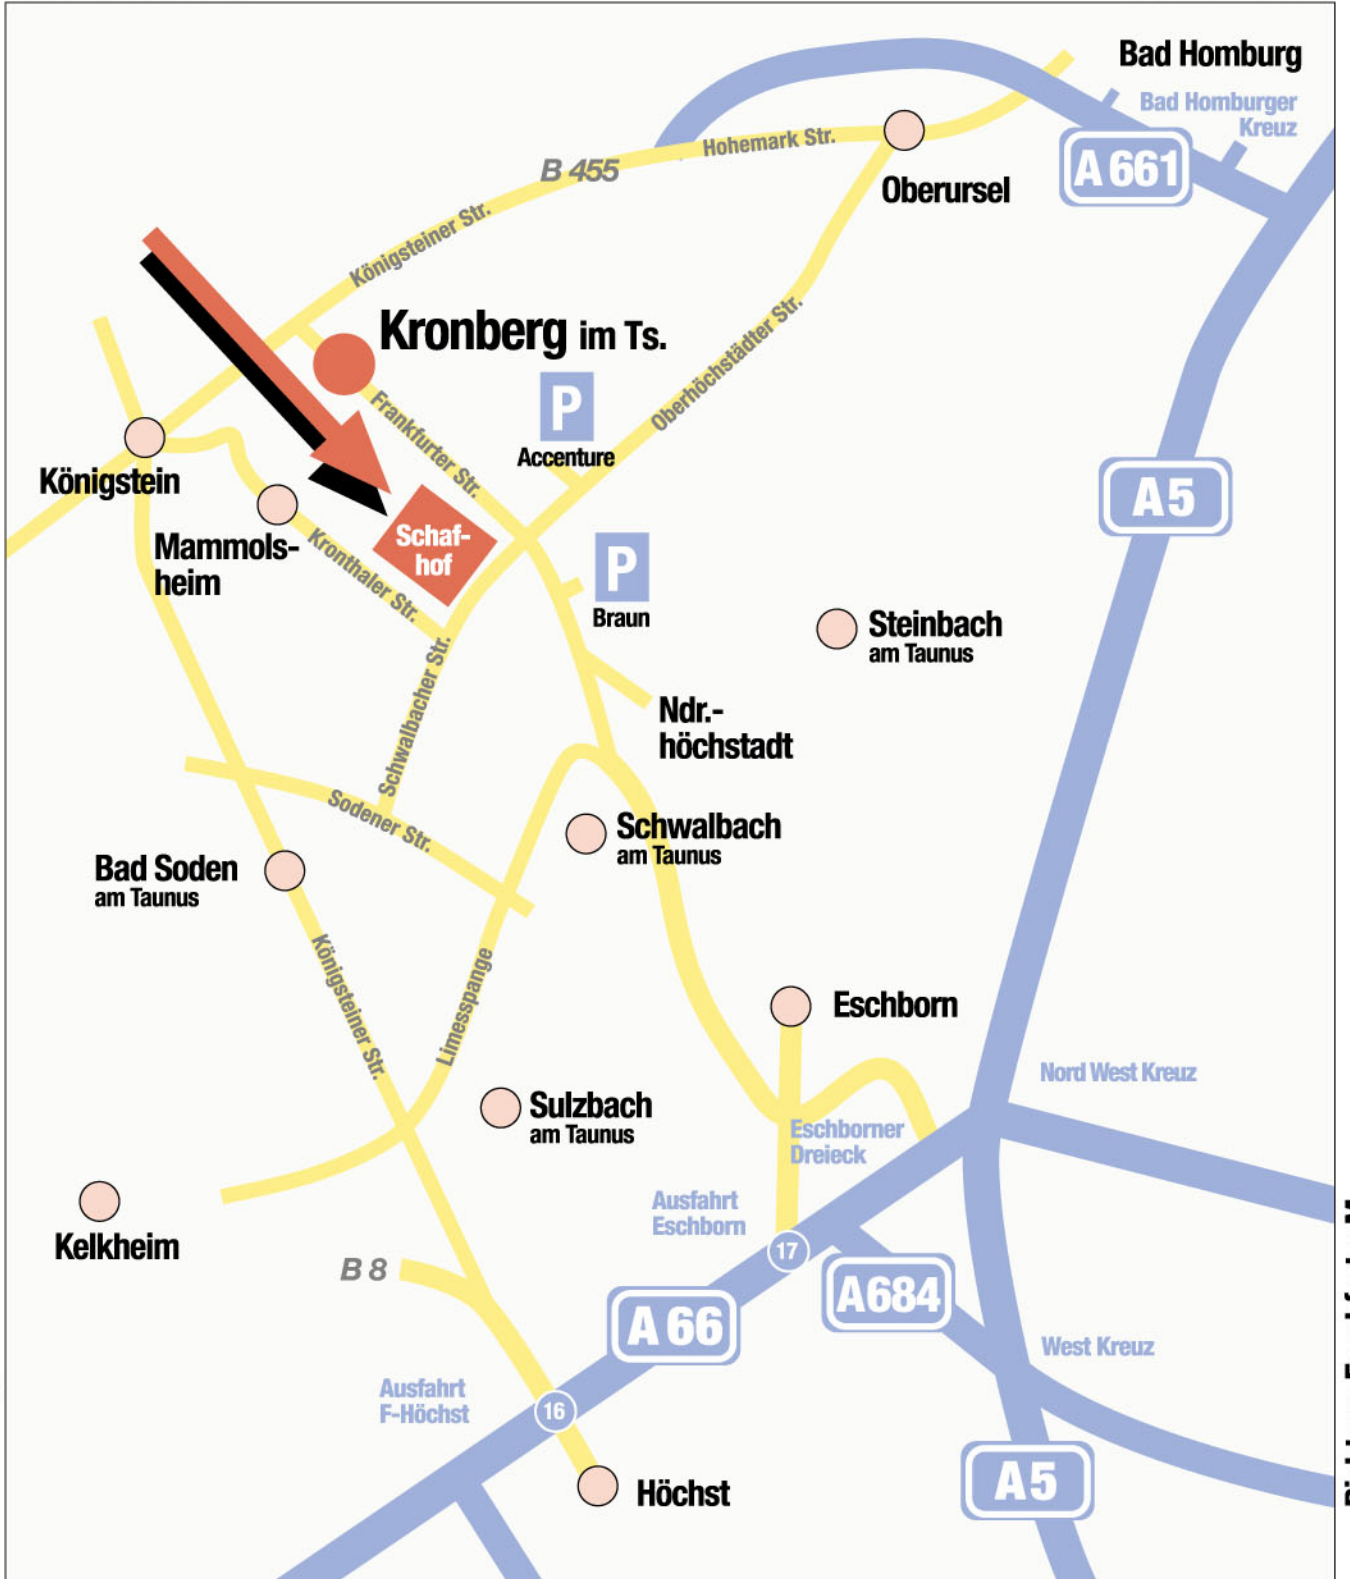

Richtung Limburg

Richtung Kassel

Bad Homburg

Bad Homburger Kreuz

A 661

Oberursel

B 455

Hohemark Str.

Königsteiner Str.

Kronberg im Ts.

P
Accenture

P
Braun

Königstein

Mammolsheim

Frankfurter Str.

Schafhof

Bad Soden am Taunus

Königsteiner Str.

Limespange

Eschborn

Nord West Kreuz

Sulzbach am Taunus

Eschborner Dreieck

Ausfahrt Eschborn

A 5

Richtung Darmstadt

Richtung Wiesbaden

Richtung Frankfurt a.M.